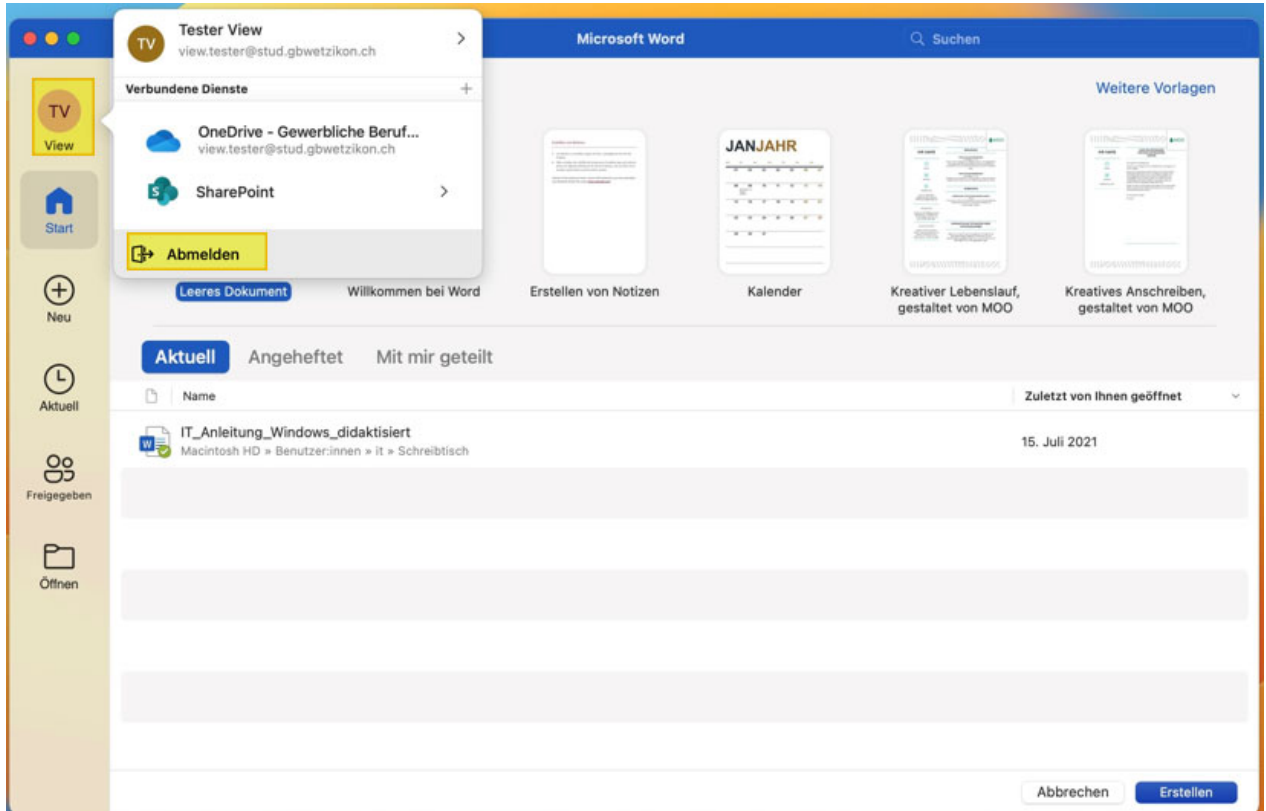

Office 365 bereits installiert (Mac)

Falls Sie Office 365 bereits auf ihrem Gerät installiert haben, dann öffnen Sie Microsoft Word und melden sich ab.

Office 365 bereits installiert (Mac)

...@stud.gbwetzikon.ch

Weitere Informationen erforderlich

Ihre Organisation benötigt weitere Informationen zum Schutz Ihres Kontos.

[Anderes Konto verwenden](#)

[Weitere Informationen](#)

Weiter

Microsoft 365 - Gewerbliche Berufsschule Wetzikon

Schützen Sie Ihr Konto

Für Ihre Organisation ist es erforderlich, die folgenden Methoden zum Nachweis Ihrer Identität einzurichten.

Microsoft Authenticator

Rufen Sie zuerst die App ab.

Installieren Sie die Microsoft Authenticator-App auf Ihrem Smartphone. [Jetzt herunterladen](#)