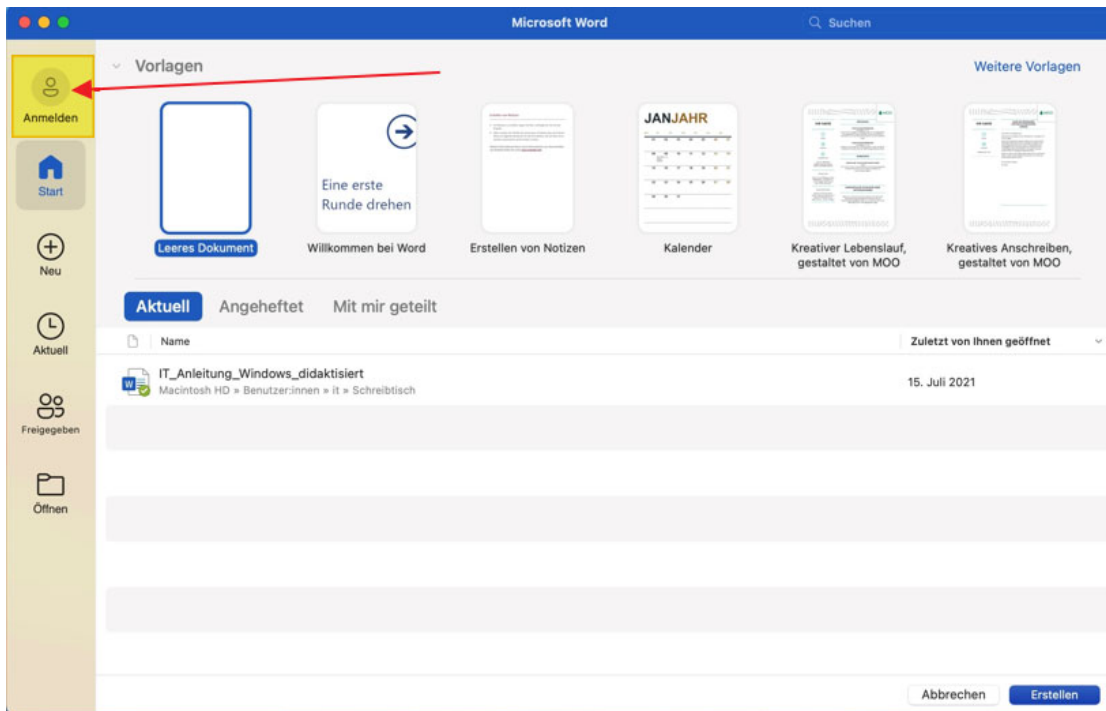

Office 365 bereits installiert (Mac)

Falls Sie Office 365 bereits auf ihrem Gerät installiert haben, dann öffnen Sie Microsoft Word und melden sich ab.

Office 365 bereits installiert (Mac)

...@stud.gbwetzikon.ch

Weitere Informationen erforderlich

Ihre Organisation benötigt weitere Informationen zum Schutz Ihres Kontos.

[Anderes Konto verwenden](#)

[Weitere Informationen](#)

Weiter

Microsoft 365 - Gewerbliche Berufsschule Wetzikon

Schützen Sie Ihr Konto

Für Ihre Organisation ist es erforderlich, die folgenden Methoden zum Nachweis Ihrer Identität einzurichten.

Microsoft Authenticator

Rufen Sie zuerst die App ab.

Installieren Sie die Microsoft Authenticator-App auf Ihrem Smartphone. [Jetzt herunterladen](#)