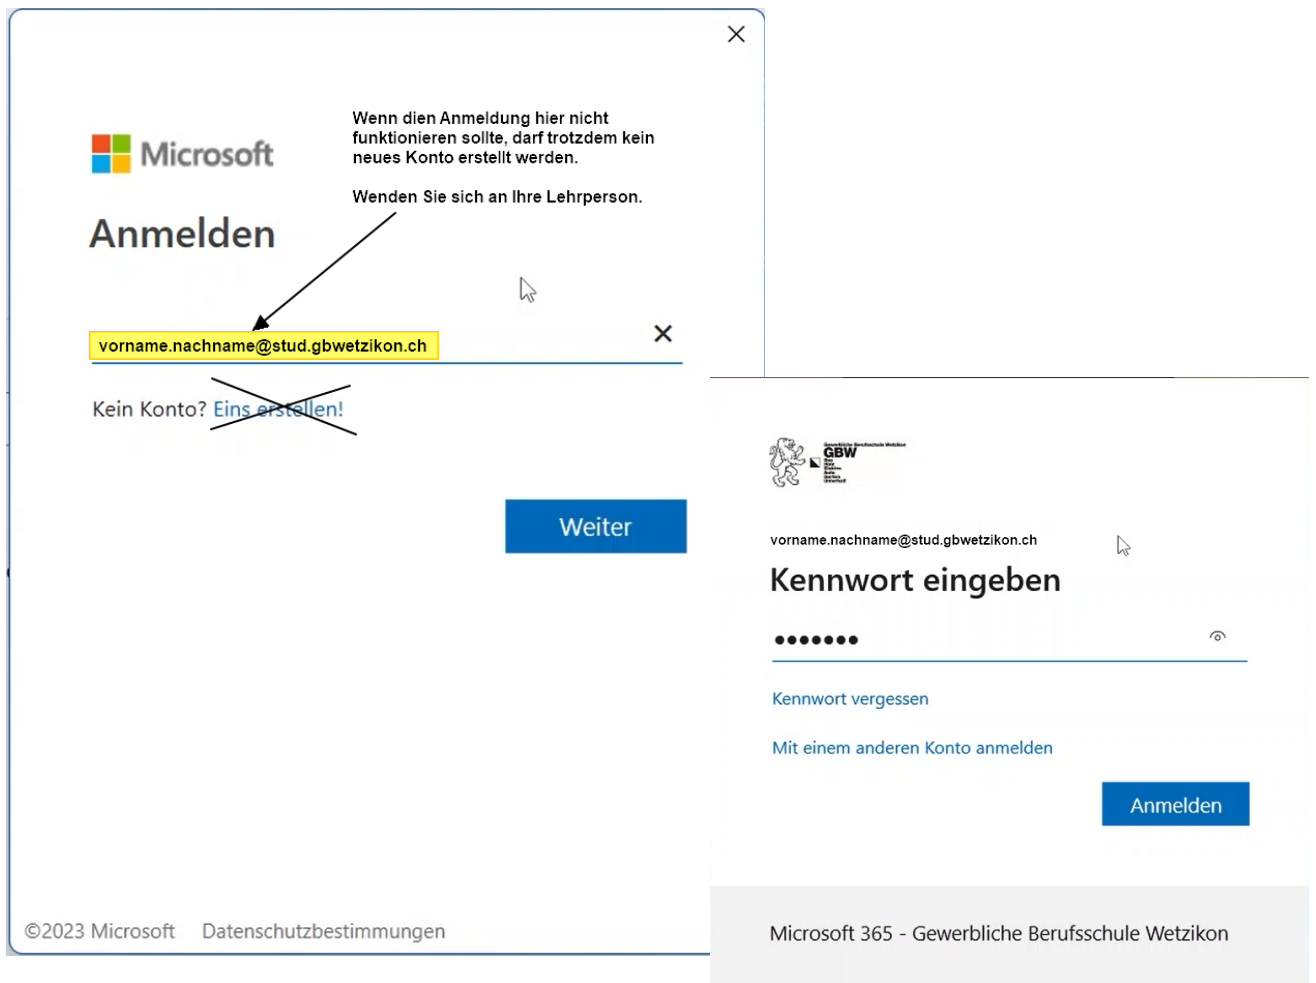

Office 365 bereits installiert (Mac)

Falls Sie Office 365 bereits auf ihrem Gerät installiert haben, dann öffnen Sie Microsoft Word und melden sich ab.

Office 365 bereits installiert (Mac)

...@stud.gbwetzikon.ch

Weitere Informationen erforderlich

Ihre Organisation benötigt weitere Informationen zum Schutz Ihres Kontos.

[Anderes Konto verwenden](#)

[Weitere Informationen](#)

Weiter

Microsoft 365 - Gewerbliche Berufsschule Wetzikon

Schützen Sie Ihr Konto

Für Ihre Organisation ist es erforderlich, die folgenden Methoden zum Nachweis Ihrer Identität einzurichten.

Microsoft Authenticator

Rufen Sie zuerst die App ab.

Installieren Sie die Microsoft Authenticator-App auf Ihrem Smartphone. [Jetzt herunterladen](#)

Nachdem Sie die Microsoft Authenticator-App auf Ihrem Gerät installiert haben, wählen Sie "Weiter".

[Ich möchte eine andere Authentifikator-App verwenden](#)

Weiter

[Ich möchte eine andere Methode einrichten.](#)