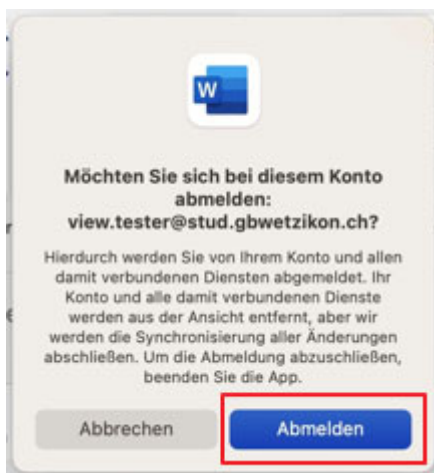

Office 365 bereits installiert (Mac)

Falls Sie Office 365 bereits auf ihrem Gerät installiert haben, dann öffnen Sie Microsoft Word und melden sich ab.

Office 365 bereits installiert (Mac)

...@stud.gbwetzikon.ch

Weitere Informationen erforderlich

Ihre Organisation benötigt weitere Informationen zum Schutz Ihres Kontos.

[Anderes Konto verwenden](#)

[Weitere Informationen](#)

Weiter

Microsoft 365 - Gewerbliche Berufsschule Wetzikon

Schützen Sie Ihr Konto

Für Ihre Organisation ist es erforderlich, die folgenden Methoden zum Nachweis Ihrer Identität einzurichten.

Microsoft Authenticator

Rufen Sie zuerst die App ab.

Installieren Sie die Microsoft Authenticator-App auf Ihrem Smartphone. [Jetzt herunterladen](#)