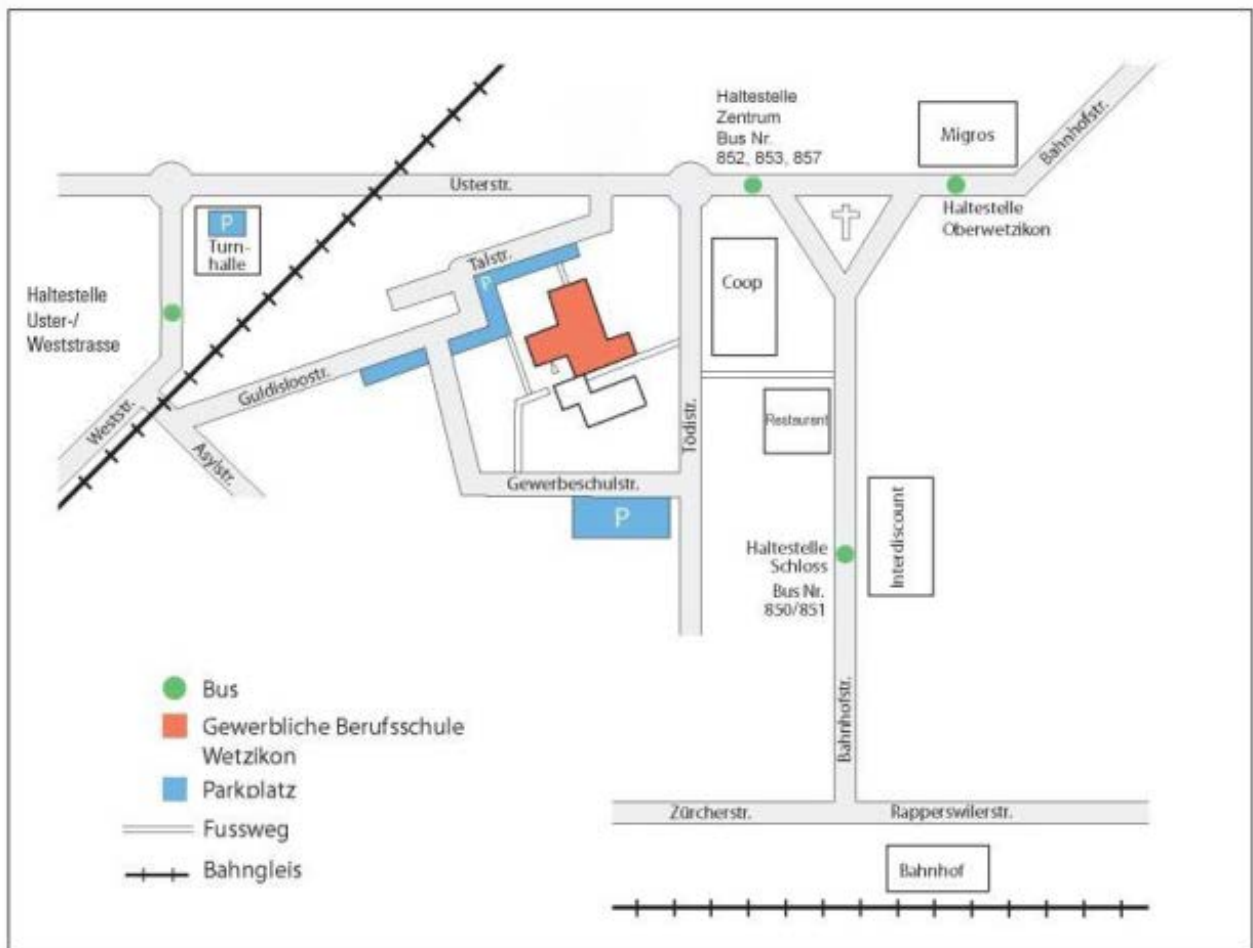

Parkordnung / Situationsplan

Schulanlage Oberwetzikon / Turnhalle Widum

Parkplätze sind im Bereich unserer Schulanlagen knapp. Benutzen Sie bitte die öffentlichen Verkehrsmittel!

Velos, Mofas, Roller, Motorräder und Autos sollen in die dafür bezeichneten Felder gestellt werden. Gelb markierte Parkplätze sind für Lehrpersonen und Besucher mit Spezialbewilligungen reserviert und dürfen nicht durch Schüler/innen und Kursbesucher/innen belegt werden. Auf den gelb gekreuzten Bereichen besteht ein Abstell- und Parkverbot.

Wer diese Parkordnung missachtet, hat eine Umtriebsentschädigung zu entrichten. Bei Nichtbezahlung wird die Übertretung verzeigt und durch die Polizei gebüsst.

Bei den auf dem Situationsplan blau eingefärbten Parkplätzen handelt es sich um öffentliche, gebührenpflichtige Parkplätze.