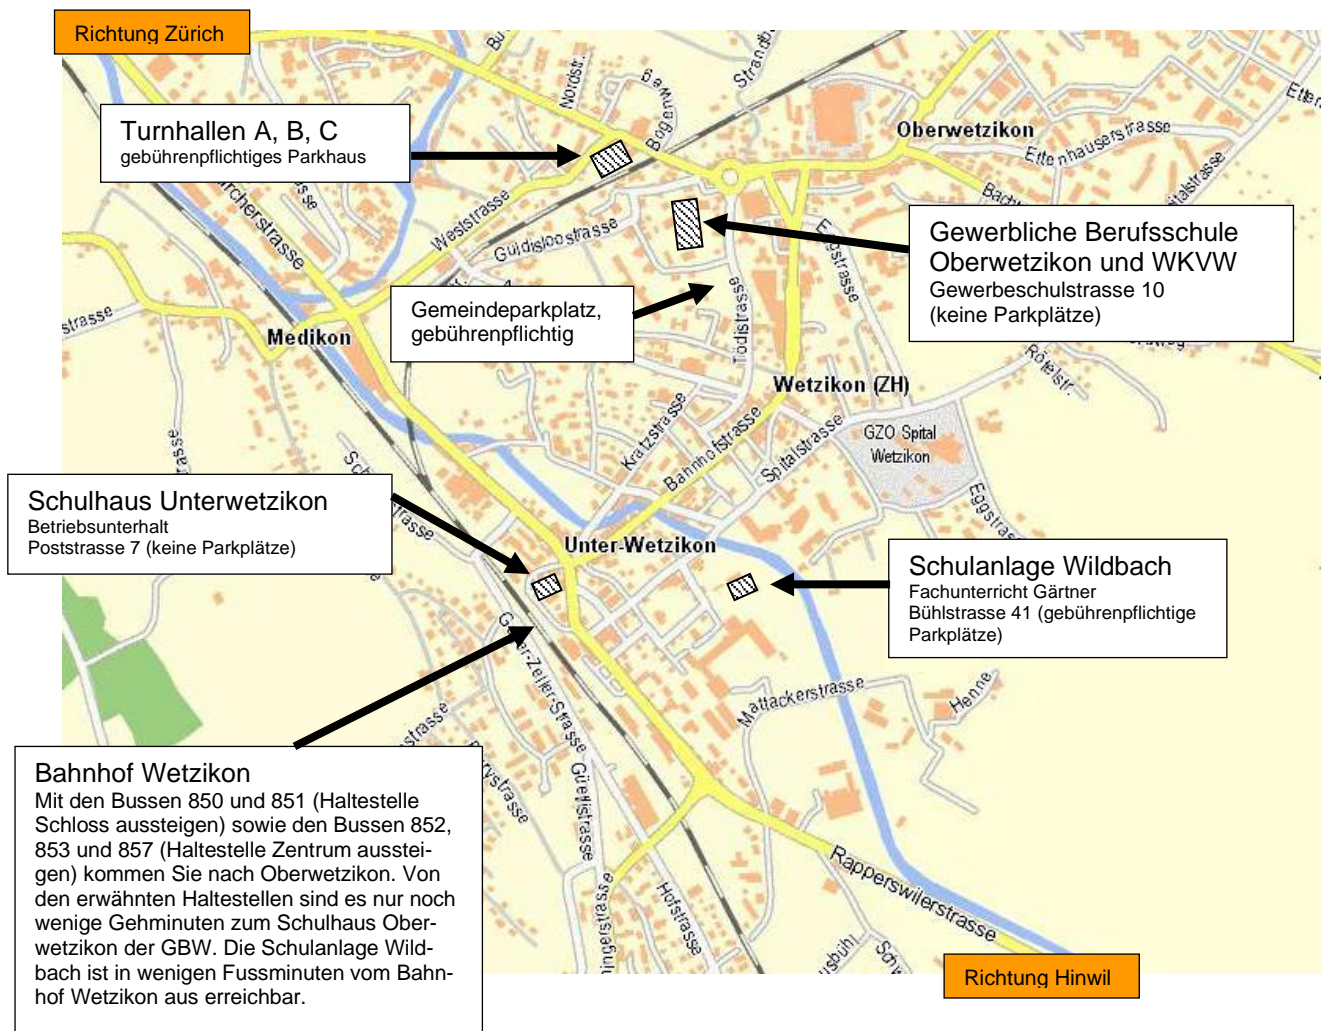

## **Velos, Mofas und Roller**

Schulanlage Oberwetzikon	Abstellmöglichkeiten: Gedeckter Unterstand beim Haupteingang Gewerbeschulstrasse, markierte Felder vor Schreinerkurslokal (Zufahrt von der Tödistrasse), Velo- und Mofa-Einstellhalle (Zufahrt von der Tödistrasse, Einstellraum: Abfahrt über Rampe ins Untergeschoss)
Schulhaus Unterwetzikon	Velo- und Mofa-Einstellraum (Zufahrt über Poststrasse, Abfahrt über Rampe beim Eingang ins Untergeschoss)
Schulanlage Wildbach	gedeckte Abstellplätze
Turnhallen	gedeckte Abstellplätze seitlich der Einfahrt Autoeinstellhalle

## **Motorräder**

Schulanlage Oberwetzikon	Gedeckter Unterstand beim Haupteingang Gewerbeschulstrasse. Um Diebstähle möglichst zu vermeiden, sichern Sie Ihr Motorrad mit einer zusätzlichen Vorrichtung!
Schulhaus Unterwetzikon	P+R beim Bahnhof
Schulanlage Wildbach	gedeckte Abstellplätze
Turnhallen	In der Autoeinstellhalle (für Motorräder bezeichnete Parkfelder)

## **Autos**

Schulanlage Oberwetzikon	<p>Gebührenpflichtiger Parkplatz der Gemeinde Wetzikon an der Gewerbeschul-/Tödistrasse, Autoeinstellhalle im Turnhallengebäude. Für Gehbehinderte: Gelb markiertes Parkfeld beim Haupteingang Gewerbeschulstrasse</p> <p>17.00 - 22.00 Uhr sowie samstags 07.00 - 16.00 Uhr Felder (Zementsteinpflasterung) entlang Zufahrt von der Gewerbeschulstrasse zur Schulanlage.</p> <p>Achtung Parkverbot! Gelb markierter Bereich nur für Lehrpersonen mit Bewilligung.</p>
Schulhaus Unterwetzikon	P+R beim Bahnhof
Schulanlage Wildbach	Gelb markierte Parkplätze für Lehrpersonen. Für Kursteilnehmer/innen zentrale Parkuhr.
Turnhalle	Gebührenpflichtige Autoeinstellhalle im Turnhallengebäude
Schliessfächer	Für Sturzhelme, Regenschutz usw. befinden sich in der Einstellhalle des Berufsschulhauses Oberwetzikon sowie in den Aufgängen der Autoabstellhalle zu den Turnhallen Schliessfächer. Die Fächer können am Schultag benützt werden und sind am Abend wieder zu leeren (eigenes Vorhängeschloss mitbringen!).