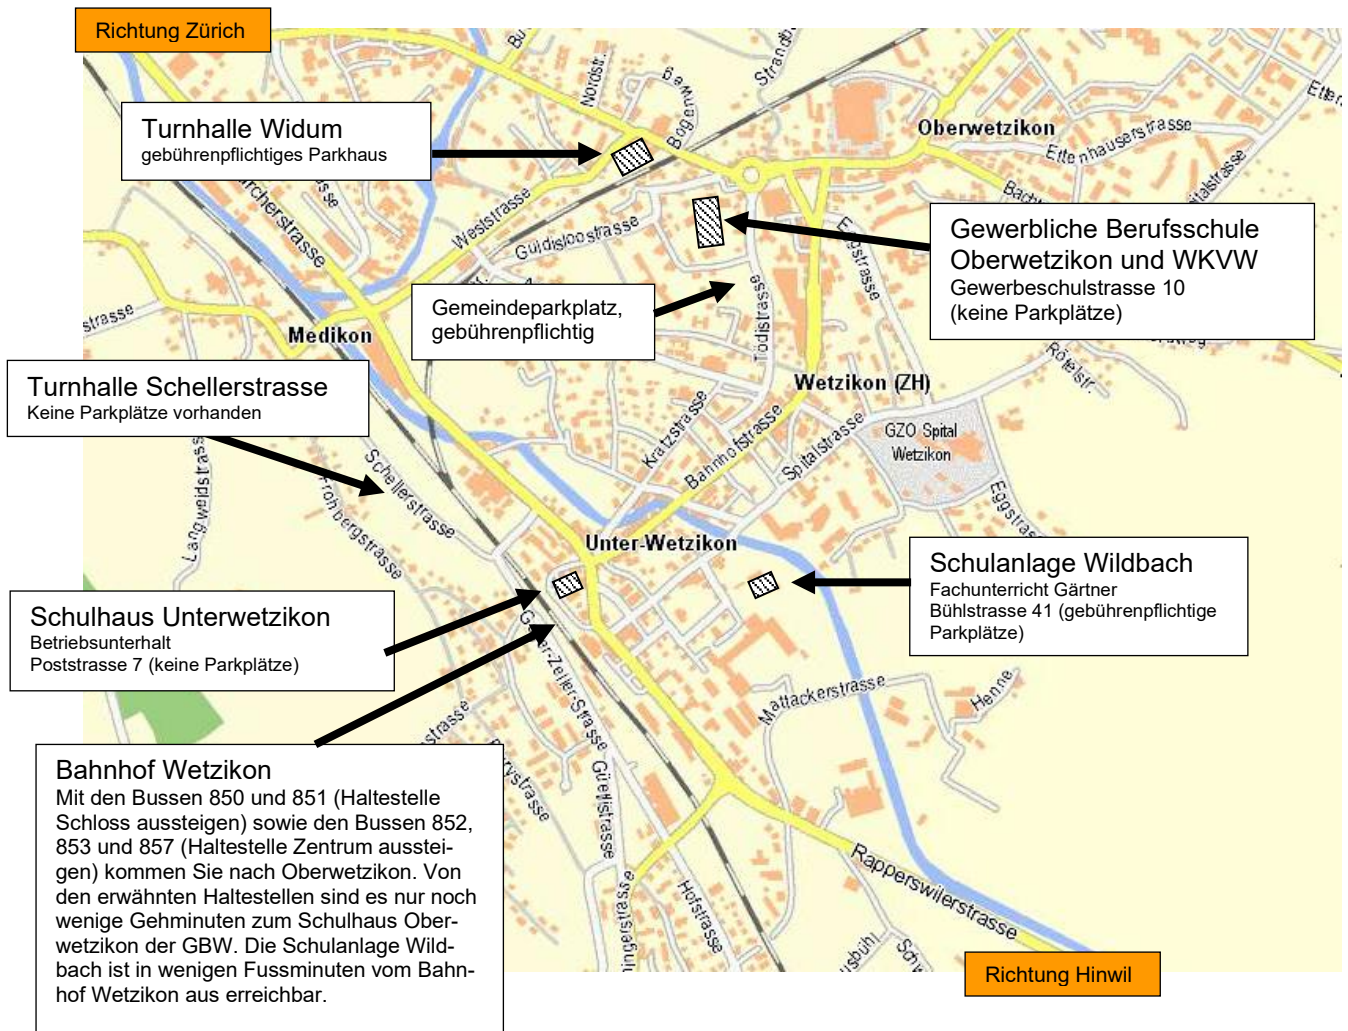

Wer diese Parkordnung missachtet, hat eine Umtriebsentschädigung zu entrichten. Bei Nichtbezahlung wird die Übertretung verzeigt und durch die Polizei gebüsst

Velos, Mofas und Roller

Schulanlage Oberwetzikon	Abstellmöglichkeiten: Gedeckter Unterstand beim Haupteingang Gewerbeschulstrasse, markierte Felder vor Schreinerkurslokal (Zufahrt von der Tödistrasse), Velo- und Mofa-Einstellhalle (Zufahrt von der Tödistrasse, Einstellraum: Abfahrt über Rampe ins Untergeschoss)
Schulhaus Unterwetzikon	Velo- und Mofa-Einstellraum (Zufahrt über Poststrasse, Abfahrt über Rampe beim Eingang ins Untergeschoss)
Schulanlage Wildbach	gedeckte Abstellplätze
Turnhallen Widum	gedeckte Abstellplätze seitlich der Einfahrt Autoeinstellhalle

Motorräder

Schulanlage Oberwetzikon	Gedeckter Unterstand beim Haupteingang Gewerbeschulstrasse. Um Diebstähle möglichst zu vermeiden, sichern Sie Ihr Motorrad mit einer zusätzlichen Vorrichtung!
Schulhaus Unterwetzikon	P+R beim Bahnhof
Schulanlage Wildbach	gedeckte Abstellplätze
Turnhallen Widum	In der Autoeinstellhalle (für Motorräder bezeichnete Parkfelder)